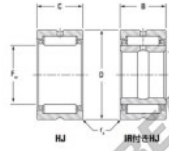

Nadellager HJ-283720-22-JTEKT - HJ-283720-22-JTEKT

<https://www.123kugellager.ch/kugellager-gehauselager/nadellager/radial/hj-283720-22-jtekt>

Boundary dimensions

Bearing No.	Boundary dimensions (mm)				Used with inner ring No.	Basic load ratings (kN)		Fatigue load limit (kN)	Limiting speeds (min-1)	
	Fw	B	C	rs/rsr		Cr	Cor		Grease L10	Oil L10
HJ-283720-22	44.45	58.738	31.75	1.52	R-222820	61.8	106	16.6	6400	9900

PRODUKTMERKMALE

Marke	JTEKT
N° Ean13	3616060632661
Innendurchmesser	44.45 mm
Außendurchmesser	58.738 mm
Dicke	31.75 mm
Grenzdrehzahl	6400 rpm
Dynamische Belastung	61.8 kN
Statische Belastung	106 kN
Verpackung	1