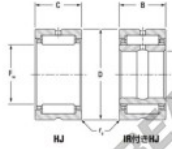

# Nadellager HJ-223020-JTEKT - HJ-223020-JTEKT

<https://www.123kugellager.ch/kugellager-gehauselager/nadellager/radial/hj-223020-jtekt>

Boundary dimensions

Tableau 1

Bearing No.	Boundary dimensions (mm)				Used with inner ring No.	Basic load ratings (kN)		Fatigue load limit (kN)	Limiting speeds (min <sup>-1</sup> )	
	F <sub>w</sub>	D	C	B		C <sub>r</sub>	C <sub>0r</sub>		C <sub>r</sub>	C <sub>0r</sub>
HJ-223020	34.925	47.625	31.75	1.02	R-182220	49.4	84.1	13	8200	13000

## PRODUKTMERKMALE

Marke	JTEKT
N° Ean13	3616060632579
Innendurchmesser	34.925 mm
Außendurchmesser	47.625 mm
Dicke	31.75 mm
Grenzdrehzahl	8200 rpm
Dynamische Belastung	49.4 kN
Statische Belastung	84.1 kN
Verpackung	1
Standard	Ohne Standard