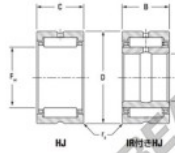

# Nadellager HJ-223016-JTEKT - HJ-223016-JTEKT

<https://www.123kugellager.ch/kugellager-gehauselager/nadellager/radial/hj-223016-jtekt>

Boundary dimensions

Tableau 1

Bearing No.	Boundary dimensions (mm)					Used with inner ring No.	Basic load ratings (kN)		Fatigue load limit (kN)	Limiting speeds (min-1)	
	F <sub>or</sub>	D	C	r (max)	B		C <sub>0</sub>	C		G <sub>0</sub> (min)	G <sub>0</sub> (max)
HJ-223016	34.925	47.625	25.4	1.02	19-182216	39.8	64.1	10.1	8200	13000	

## PRODUKTMERKMALE

Marke	JTEKT
N° Ean13	3616060632562
Innendurchmesser	34.925 mm
Außendurchmesser	47.625 mm
Dicke	25.4 mm
Grenzdrehzahl	8200 rpm
Dynamische Belastung	39.8 kN
Statische Belastung	64.1 kN
Verpackung	1