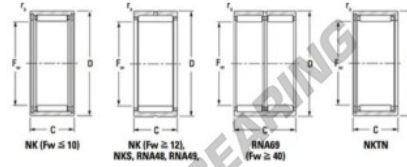

Nadellager RNA4828-JTEKT - RNA4828-JTEKT

<https://www.123kugellager.ch/kugellager-gehauselager/nadellager/radial/rna4828-jtekt>

Mid-series, caged, without inner ring

Bearing No.	Boundary dimensions (mm)			Basic load ratings (kN)		Fatigue load limit (kN)		Limiting speeds (min-1)	
	Fw	D	C	C _r	C _{0r}	C _u	C ₁₀	C ₁₀	C ₁₀
RNA4828	155	175	35	116	346	47.1	1700	2700	

PRODUKTMERKMALE

Marke	JTEKT
N° Ean13	3616060632371
Innendurchmesser	155 mm
Außendurchmesser	175 mm
Dicke	35 mm
Grenzdrehzahl	1700 rpm
Dynamische Belastung	116 kN
Statische Belastung	346 kN
Verpackung	1