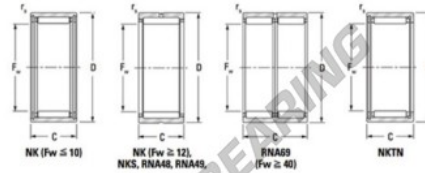

Nadellager NK10026-JTEKT - NK10026-JTEKT

<https://www.123kugellager.ch/kugellager-gehauselager/nadellager/radial/nk10026-jtekt>

Metric series: caged, without inner ring

Bearing No.	Boundary dimensions (mm)			Basic load ratings (kN)		Fatigue load limit (kN)	Limiting speeds (min-1)	
	Fw	B	d	C ₁₀	C ₀₁₀	G ₁₀	G ₁₀₀	G ₁₀₀₀
NK100/26	100	120	26	83.6	163	25.8	2800	4200

PRODUKTMERKMALE

Marke	JTEKT
N° Ean13	3616060632289
Innendurchmesser	100 mm
Außendurchmesser	120 mm
Dicke	26 mm
Grenzdrehzahl	2800 rpm
Dynamische Belastung	83.6 kN
Statische Belastung	163 kN
Verpackung	1