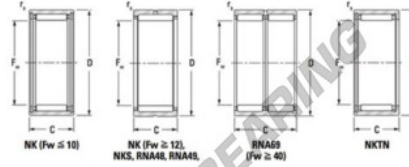

Nadellager NK8025-JTEKT - NK8025-JTEKT

<https://www.123kugellager.ch/kugellager-gehauselager/nadellager/radial/nk8025-jtekt>

Metric values, paired, without inner ring

Bearing No.	Boundary dimensions (mm)				Basic load ratings (kN)		Fatigue load limit (kN)		Limiting speeds (min-1)	
	Fw	D	C	B	Cr	Cor	Cor	Grease lub.	Oil lub.	
NK80/25	80	95	25	1	65	131	21	3400	5300	

PRODUKTMERKMALE

Marke	JTEKT
N° Ean13	3616060632203
Innendurchmesser	80 mm
Außendurchmesser	95 mm
Dicke	25 mm
Grenzdrehzahl	3400 rpm
Dynamische Belastung	79.7 kN
Statische Belastung	184 kN
Verpackung	1

kontakt@123kugellager.ch