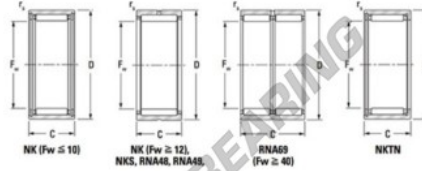

Nadellager NK7035-JTEKT - NK7035-JTEKT

<https://www.123kugellager.ch/kugellager-gehauselager/nadellager/radial/nk7035-jtekt>

Metric series, caged, without inner ring

Bearing No.	Boundary dimensions (mm)				Basic load ratings (kN)		Fatigue load limit (kN)	Limiting speeds (min-1)	
	Fw	D	d	rs (mm)	Cr	CDr	Cu	Groase lub.	Oil lub.
NK70/35	70	85	35	0.6	62.2	139	24	3900	6000

PRODUKTMERKMALE

Marke	JTEKT
N° Ean13	3616060632111
Innendurchmesser	70 mm
Außendurchmesser	85 mm
Dicke	35 mm
Grenzdrehzahl	3900 rpm
Dynamische Belastung	62.2 kN
Statische Belastung	139 kN
Verpackung	1

kontakt@123kugellager.ch