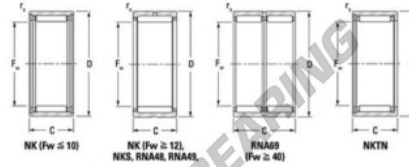

Nadellager NK4230-JTEKT - NK4230-JTEKT

<https://www.123kugellager.ch/kugellager-gehauselager/nadellager/radial/nk4230-jtekt>

Metric series, caged, without inner ring

Bearing No.	Boundary dimensions (mm)				Basic load ratings (kN)		Fatigue load limit (kN)		Limiting speeds (min-1)	
	Fw	D	B	rs/mm	Cr	Cor	Cu	Grease lub.	Oil lub.	
NK42/30	42	52	30	0.3	40.7	83.5	13	6600	10000	

PRODUKTMERKMALE

Marke	JTEKT
N° Ean13	4646731262243
Innendurchmesser	42 mm
Außendurchmesser	52 mm
Dicke	30 mm
Grenzdrehzahl	6600 rpm
Gewicht	141 g
Dynamische Belastung	40.7 kN
Statische Belastung	83.5 kN
Verpackung	1