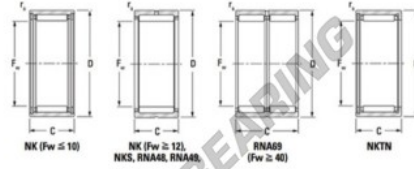

Nadellager NK4220-JTEKT - NK4220-JTEKT

<https://www.123kugellager.ch/kugellager-gehauselager/nadellager/radial/nk4220-jtekt>

Metric series, caged, without inner ring

Bearing No.	Boundary dimensions (mm)				Basic load ratings (kN)		Fatigue load limit (kN)	Limiting speeds (min ⁻¹)	
	Fw	D	d	C	C _r	C _{0r}	C _{0r}	Grease lub.	Oil lub.
NK42/20	42	52	20	0.3	28.3	52.4	8.35	6600	10000

PRODUKTMERKMALE

Marke	JTEKT
N° Ean13	3616060631824
Innendurchmesser	42 mm
Außendurchmesser	52 mm
Dicke	20 mm
Grenzdrehzahl	6600 rpm
Dynamische Belastung	28.3 kN
Statische Belastung	52.4 kN
Verpackung	1