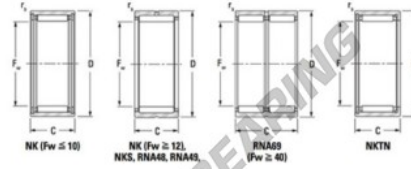

Nadellager NK3830-JTEKT - NK3830-JTEKT

<https://www.123kugellager.ch/kugellager-gehauselager/nadellager/radial/nk3830-jtekt>

Metric series, caged, without inner ring

Bearing No.	Boundary dimensions (mm)				Basic load ratings (kN)		Fatigue load limit (kN)		Limiting speeds (min-1)	
	Fw	D	C	r _s /mm	C _r	C _{0r}	C _u	Grease lub.	Oil lub.	
NK38/30	38	48	30	0.3	31.9	67	10.4	7300	11000	

PRODUKTMERKMALE

Marke	JTEKT
N° Ean13	3616060631770
Innendurchmesser	38 mm
Außendurchmesser	48 mm
Dicke	30 mm
Grenzdrehzahl	7300 rpm
Dynamische Belastung	31.9 kN
Statische Belastung	67 kN
Verpackung	1

kontakt@123kugellager.ch