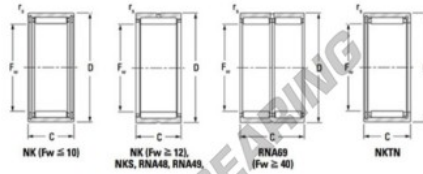

Nadellager NK3720-JTEKT - NK3720-JTEKT

<https://www.123kugellager.ch/kugellager-gehauselager/nadellager/radial/nk3720-jtekt>

Metric series, caged, without inner ring

Bearing No.	Boundary dimensions (mm)				Basic load ratings (kN)		Fatigue load limit (kN)	Limiting speeds (min ⁻¹)	
	F _w	D	d	r _s (mm)	C _r	C _{0r}	C _{0r}	Grease lub.	Oil lub.
NK37/20	37	47	20	0.3	26.6	46.4	7.4	7600	12000

PRODUKTMERKMALE

Marke	JTEKT
N° Ean13	3616060631701
Innendurchmesser	37 mm
Außendurchmesser	47 mm
Dicke	20 mm
Grenzdrehzahl	7600 rpm
Dynamische Belastung	26.6 kN
Statische Belastung	46.4 kN
Verpackung	1