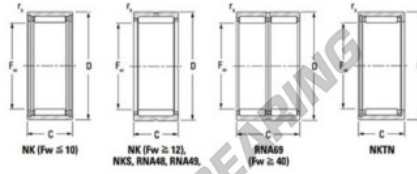

Nadellager NK3530-JTEKT - NK3530-JTEKT

<https://www.123kugellager.ch/kugellager-gehauselager/nadellager/radial/nk3530-jtekt>

Metric series, caged, without inner ring

Bearing No.	Boundary dimensions (mm)				Basic load ratings (kN)		Fatigue load limit (kN)		Limiting speeds (min ⁻¹)	
	F _w	D	B	C	C _r	C _{0r}	C _u	Grease lub.	Oil lub.	
NK35/30	35	45	30	0.3	37.4	70.6	11	8000	12000	

PRODUKTMERKMALE

Marke	JTEKT
N° Ean13	3616060631671
Innendurchmesser	35 mm
Außendurchmesser	45 mm
Dicke	30 mm
Grenzdrehzahl	8000 rpm
Dynamische Belastung	37.4 kN
Statische Belastung	70.6 kN
Verpackung	1