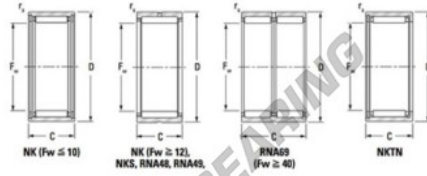

## Nadellager NK3520-JTEKT - NK3520-JTEKT

<https://www.123kugellager.ch/kugellager-gehauselager/nadellager/radial/nk3520-jtekt>

Metric series, caged, without inner ring

Bearing No.	Boundary dimensions (mm)				Basic load ratings (kN)		Fatigue load limit (kN)	Limiting speeds (min-1)	
	F <sub>w</sub>	D	C	r <sub>s</sub> (mm)	C <sub>r</sub>	C <sub>0r</sub>	C <sub>u</sub>	Grease lub.	Oil lub.
NK35/20	35	45	20	0.3	26.1	44.4	7.05	8000	12000

### PRODUKTMERKMALE

Marke	JTEKT
N° Ean13	3616060631664
Innendurchmesser	35 mm
Außendurchmesser	45 mm
Dicke	20 mm
Grenzdrehzahl	8000 rpm
Dynamische Belastung	26.1 kN
Statische Belastung	44.4 kN
Verpackung	1