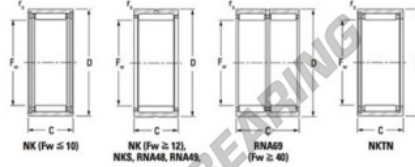

Nadellager RNA6922-JTEKT - RNA6922-JTEKT

<https://www.123kugellager.ch/kugellager-gehauselager/nadellager/radial/rna6922-jtekt>

Maintenance: caged, without inner ring

Bearing No.	Boundary dimensions (mm)				Basic load ratings (kN)		Fatigue load limit (kN)	Limiting speeds (min-1)	
	Fw	D	d	ra (mm)	C _r	C _{0r}	C ₀	Grease lub.	Oil lub.
RNA69/22	28	39	30	0.3	30.6	50.7	3.95	10000	16000

PRODUKTMERKMALE

Marke	JTEKT
N° Ean13	3616060631558
Innendurchmesser	28 mm
Außendurchmesser	39 mm
Dicke	30 mm
Grenzdrehzahl	10000 rpm
Dynamische Belastung	30.6 kN
Statische Belastung	50.7 kN
Verpackung	1