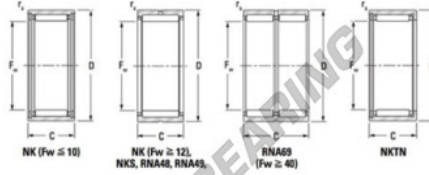

Nadellager NK2620-JTEKT - NK2620-JTEKT

<https://www.123kugellager.ch/kugellager-gehauselager/nadellager/radial/nk2620-jtekt>

Metric series, caged, without inner ring

Bearing No.	Boundary dimensions (mm)				Basic load ratings (kN)		Fatigue load limit (kN)	Limiting speeds (min ⁻¹)	
	Fw	D	d	r _s (mm)	C _r	C _{0r}	C _d	Grease lub.	Oil lub.
NK26/20	26	34	20	0.3	19.7	32	5.05	11000	17000

PRODUKTMERKMALE

Marke	JTEKT
N° Ean13	3616060631527
Innendurchmesser	26 mm
Außendurchmesser	34 mm
Dicke	20 mm
Grenzdrehzahl	11000 rpm
Dynamische Belastung	19.7 kN
Statische Belastung	32 kN
Verpackung	1

kontakt@123kugellager.ch