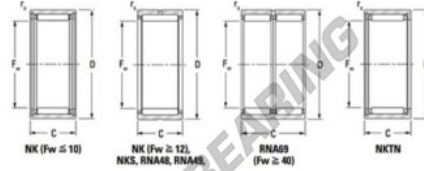

Nadellager NK2616-JTEKT - NK2616-JTEKT

<https://www.123kugellager.ch/kugellager-gehauselager/nadellager/radial/nk2616-jtekt>

Metric series, caged, without inner ring

Bearing No.	Boundary dimensions (mm)				Basic load ratings (kN)		Fatigue load limit (kN)	Limiting speeds (min-1)	
	Fw	D	d	C	Cr	Cor	Cub	Grease lub.	Oil lub.
NK26/16	26	34	16	0.3	16.6	25.7	3.95	11000	17000

PRODUKTMERKMALE

Marke	JTEKT
N° Ean13	3616060631510
Innendurchmesser	26 mm
Außendurchmesser	34 mm
Dicke	16 mm
Grenzdrehzahl	11000 rpm
Dynamische Belastung	16.6 kN
Statische Belastung	25.7 kN
Verpackung	1