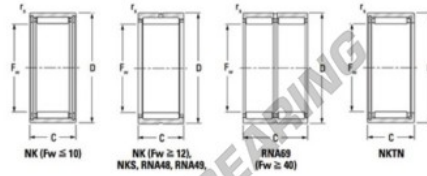

Nadellager NK2516-JTEKT - NK2516-JTEKT

<https://www.123kugellager.ch/kugellager-gehauselager/nadellager/radial/nk2516-jtekt>

Metric series, caged, without inner ring

Bearing No.	Boundary dimensions (mm)			Basic load ratings (kN)		Fatigue load limit (kN)	Limiting speeds (min ⁻¹)	
	F _w	D	d	C _r	C _{0r}	C _{0r}	Grease Lub.	Oil Lub.
NK25/16	25	33	16	16.1	24.4	3.75	11000	17000

PRODUKTMERKMALE

Marke	JTEKT
N° Ean13	3616060631480
Innendurchmesser	25 mm
Außendurchmesser	33 mm
Dicke	16 mm
Grenzdrehzahl	11000 rpm
Dynamische Belastung	16.1 kN
Statische Belastung	24.4 kN
Verpackung	1