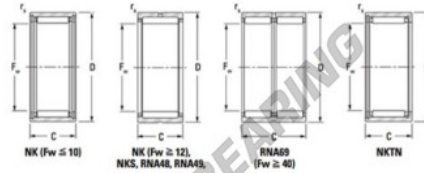

Nadellager NK2220-JTEKT - NK2220-JTEKT

<https://www.123kugellager.ch/kugellager-gehauselager/nadellager/radial/nk2220-jtekt>

Metric series, caged, without inner ring

Bearing No.	Boundary dimensions (mm)				Basic load ratings (kN)		Fatigue load limit (kN)	Limiting speeds (min ⁻¹)	
	Fw	D	d	r _{ms}	C _r	C _{0r}	C ₁₀	Grease lub.	Oil lub.
NK22/20	22	30	20	0.3	18	27	4.3	13000	20000

PRODUKTMERKMALE

Marke	JTEKT
N° Ean13	3616060631428
Innendurchmesser	22 mm
Außendurchmesser	30 mm
Dicke	20 mm
Grenzdrehzahl	13000 rpm
Dynamische Belastung	18 kN
Statische Belastung	27 kN
Verpackung	1

kontakt@123kugellager.ch