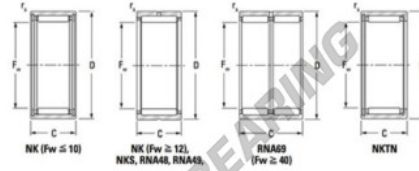

Nadellager NK2120-JTEKT - NK2120-JTEKT

<https://www.123kugellager.ch/kugellager-gehauselager/nadellager/radial/nk2120-jtekt>

Metallserie, caged, without inner ring

Bearing No.	Boundary dimensions (mm)			Basic load ratings (kN)		Fatigue load limit (kN)	Limiting speeds (min ⁻¹)		
	Fw	D	d	C _r	C _{0r}	C _u	C _{lim} (10 ⁶ rev)	C _{lim} (10 ⁷ rev)	
NK21/20	21	29	20	0.3	18.1	26.9	4.25	14000	21000

PRODUKTMERKMALE

Marke	JTEKT
N° Ean13	3616060631398
Innendurchmesser	21 mm
Außendurchmesser	29 mm
Dicke	20 mm
Grenzdrehzahl	14000 rpm
Dynamische Belastung	18.1 kN
Statische Belastung	26.9 kN
Verpackung	1