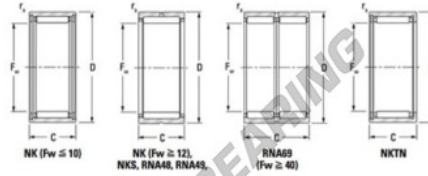

## Nadellager NK2116-JTEKT - NK2116-JTEKT

<https://www.123kugellager.ch/kugellager-gehauselager/nadellager/radial/nk2116-jtekt>

Mitig series, caged, without inner ring

Bearing No.	Boundary dimensions (mm)			Basic load ratings (kN)		Fatigue load limit (kN)	Limiting speeds (min <sup>-1</sup> )		
	Fw	D	d	C <sub>r</sub>	C <sub>0r</sub>	C <sub>0r</sub>	Grease lub.	Oil lub.	
NK21/16	21	29	16	0.3	15.3	21.6	3.3	14000	21000

### PRODUKTMERKMALE

Marke	JTEKT
N° Ean13	3616060631381
Innendurchmesser	21 mm
Außendurchmesser	29 mm
Dicke	16 mm
Grenzdrehzahl	14000 rpm
Dynamische Belastung	15.3 kN
Statische Belastung	21.6 kN
Verpackung	1