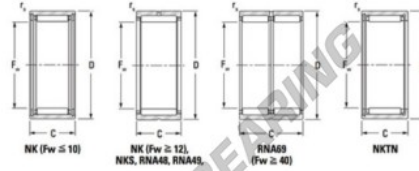

Nadellager RNA6902-JTEKT - RNA6902-JTEKT

<https://www.123kugellager.ch/kugellager-gehauselager/nadellager/radial/rna6902-jtekt>

Mitig. series, caged, without inner ring

Bearing No.	Boundary dimensions (mm)			Basic load ratings (kN)		Fatigue load limit (kN)	Limiting speeds (min ⁻¹)		
	Fw	D	d	C ₀	C ₀₀	Cur.	Grease lub.	Oil lub.	
RNA6902	20	28	23	0.3	18.4	26.9	4.2	14000	22000

PRODUKTMERKMALE

Marke	JTEKT
N° Ean13	3616060631367
Innendurchmesser	20 mm
Außendurchmesser	28 mm
Dicke	23 mm
Grenzdrehzahl	14000 rpm
Dynamische Belastung	18.4 kN
Statische Belastung	26.9 kN
Verpackung	1