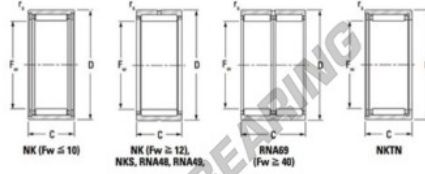

## Nadellager NK1520-JTEKT - NK1520-JTEKT

<https://www.123kugellager.ch/kugellager-gehauselager/nadellager/radial/nk1520-jtekt>

Mitring series, caged, without inner ring

Bearing No.	Boundary dimensions (mm)				Basic load ratings (kN)		Fatigue load limit (kN)	Limiting speeds (min-1)	
	Fw	D	d	r <sub>s</sub> (mm)	C <sub>r</sub>	C <sub>10</sub>	C <sub>10</sub>	C <sub>10</sub> (min)	C <sub>10</sub> (max)
NK15/20	15	23	20	0.3	14.7	18.6	2.95	15000	24000

### PRODUKTMERKMALE

Marke	JTEKT
N° Ean13	3616060631244
Innendurchmesser	15 mm
Außendurchmesser	23 mm
Dicke	20 mm
Grenzdrehzahl	15000 rpm
Dynamische Belastung	14.7 kN
Statische Belastung	18.6 kN
Verpackung	1