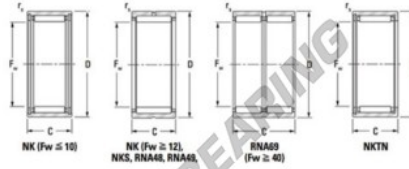

Nadellager NK1420-JTEKT - NK1420-JTEKT

<https://www.123kugellager.ch/kugellager-gehauselager/nadellager/radial/nk1420-jtekt>

Metric series, caged, without inner ring

Bearing No.	Boundary dimensions (mm)				Basic load ratings (kN)		Fatigue load limit (kN)		Limiting speeds (min. 1)	
	Fw	D	d	C	C _r	C _{0r}	C _u	C _{0u}	Grease Lb.	Oil Lb.
NK14/20	14	22	20	0.3	14.7	18.4	2.9		16000	24000

PRODUKTMERKMALE

Marke	JTEKT
N° Ean13	3616060631220
Innendurchmesser	14 mm
Außendurchmesser	22 mm
Dicke	20 mm
Grenzdrehzahl	16000 rpm
Dynamische Belastung	14.7 kN
Statische Belastung	18.4 kN
Verpackung	1