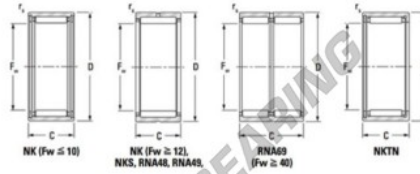

Nadellager NK816-JTEKT - NK816-JTEKT

<https://www.123kugellager.ch/kugellager-gehauselager/nadellager/radial/nk816-jtekt>

Metric series, caged, without inner ring

| Bearing No. | Boundary dimensions (mm) | | | Basic load ratings (kN) | | | Fatigue load limit (kN) | | Limiting speeds (min ⁻¹) | |
|-------------|--------------------------|----|----|-------------------------|-----------------|----------------|-------------------------|------------|--------------------------------------|--|
| | F _w | D | C | C _r | C _{0r} | C _u | Grease l.u.b. | Oil l.u.b. | | |
| NK8/16 | 8 | 15 | 16 | 0.3 | 5.22 | 5.78 | 0.88 | 26000 | 41000 | |

PRODUKTMERKMALE

| | |
|----------------------|---------------|
| Marke | JTEKT |
| N° Ean13 | 3616060631121 |
| Innendurchmesser | 8 mm |
| Außendurchmesser | 15 mm |
| Dicke | 16 mm |
| Grenzdrehzahl | 26000 rpm |
| Dynamische Belastung | 5.22 kN |
| Statische Belastung | 5.78 kN |
| Verpackung | 1 |