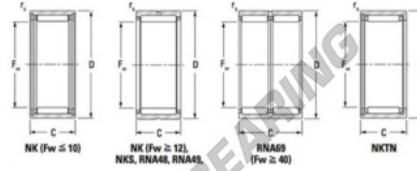

Nadellager NK610-JTEKT - NK610-JTEKT

<https://www.123kugellager.ch/kugellager-gehauselager/nadellager/radial/nk610-jtekt>

Metric series, caged, without inner ring

Bearing No.	Boundary dimensions (mm)			Basic load ratings (kN)		Fatigue load limit (kN)		Limiting speeds (min ⁻¹)	
	Fw	D	C	C ₁₀	C ₀₁₀	C ₁₀	C ₀₁₀	Gross lub.	Oil lub.
NK6/10	6	12	10	3.19	2.9	0.42		29000	44000

PRODUKTMERKMALE

Marke	JTEKT
N° Ean13	3616060631060
Innendurchmesser	6 mm
Innendurchmesser	0.236" inch
Außendurchmesser	12 mm
Außendurchmesser	0.472" inch
Dicke	10 mm
Dicke	0.394" inch
Grenzdrehzahl	29000 rpm
Dynamische Belastung	3.19 kN
Statische Belastung	2.9 kN
Verpackung	1