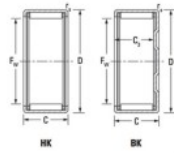

Nadelhülsenlager HK2820-JTEKT - HK2820-JTEKT

<https://www.123kugellager.ch/kugellager-gehauselager/nadellager/nadelhulsenlager/hk2820-jtekt>

Boundary dimensions

Metric parts with cage assembly

Bearing No.	Boundary dimensions(mm)					Basic load ratings(kN)		Fatigue load limit(kN)	Limiting speeds(min-1)	
	Fw	D	C	C2(mm)	r1(mm)	Cr	C0r	Oil	Grease Lub.	Oil Lub.
HK2820	28	35	20	—	1	20.9	35.3	5.6	7500	12000

PRODUKTMERKMALE

Marke	JTEKT
N° Ean13	3616060629432
Innendurchmesser	28 mm
Außendurchmesser	35 mm
Dicke	20 mm
Grenzdrehzahl	7500 rpm
Dynamische Belastung	20.9 kN
Statische Belastung	35.3 kN
Verpackung	1