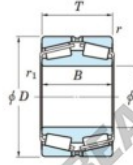

Kegelrollenlager 452-600-JTEKT - 452-600-JTEKT

<https://www.123kugellager.ch/kugellager-gehauselager/zylinderrollenlager/kegelrollenlager/452-600-jtekt>

Boundary dimensions

Bearing No.	Boundary dimensions(mm)						Basic load ratings(kN)		Fatigue load limit(kN)	Limiting speeds(min-1)
	d	D	T	r1(min)	r1(max)	Cr	C0r	Cu	Grease Lub.	
452/600	600	870	200	6	6	-	9510	-	-	

PRODUKTMERKMALE

Marke	JTEKT
N° Ean13	3616060628503
Innendurchmesser	600 mm
Außendurchmesser	870 mm
Dicke	200 mm
Statische Belastung	9510 kN
Verpackung	1

kontakt@123kugellager.ch

+49 (0) 800 001 076 6

CRT4 de Lesquin 60 Rue Du Haut De Sainghin 59273 Fretin FRANCE