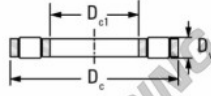

Nadellager K.81211LPB-JTEKT - K.81211LPB-JTEKT

<https://www.123kugellager.ch/kugellager-gehauselager/nadellager/radial/k.81211lpb-jtekt>

K.811, K.812
Metric series

Bearing No.	Boundary dimensions(mm)			Basic load ratings(kN)		Fatigue load limit(kN)	Limiting speeds(min-1)
	Dc1	Dc	Dw	Ca	C0a	Cu	Oil lub.
K.81211LPB	55	90	11	138	403	39.6	3600

PRODUKTMERKMALE

Marke	JTEKT
N° Ean13	3616060627216
Innendurchmesser	55 mm
Außendurchmesser	90 mm
Dicke	11 mm
Grenzdrehzahl	3600 rpm
Dynamische Belastung	138 kN
Statische Belastung	403 kN
Verpackung	1

kontakt@123kugellager.ch