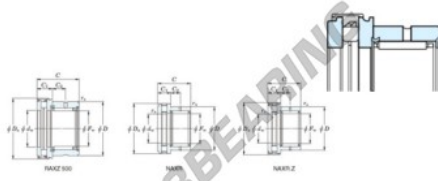

# Nadellager NAXR15-JTEKT - NAXR15-JTEKT

<https://www.123kugellager.ch/kugellager-gehauselager/nadellager/radial/naxr15-jtekt>

Boundary dimensions

Bearing No.	Boundary dimensions(mm)					Limiting speed(r/min)	Basic load ratings(kN)				Matching inner ring No.
	F <sub>0</sub>	D	C	d <sub>10</sub>	D <sub>10</sub>		Radial C <sub>r</sub>	Radial C <sub>0r</sub>	Thrust C <sub>a</sub>	Radial C <sub>0a</sub>	
NAXR15	15	24	23	15	28	12000	9.7	12.6	12.1	28.3	JF12x15x16

## PRODUKTMERKMALE

Marke	JTEKT
N° Ean13	3616060626141
Innendurchmesser	15 mm
Außendurchmesser	28 mm
Dicke	23 mm
Grenzdrehzahl	12000 rpm
Dynamische Belastung	9.7 kN
Statische Belastung	12.6 kN
Verpackung	1