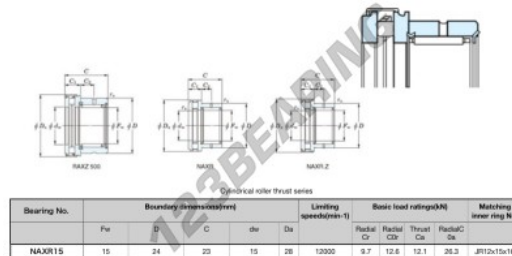

Nadellager RAXZ515-JTEKT - RAXZ515-JTEKT

<https://www.123kugellager.ch/kugellager-gehauselager/nadellager/radial/raxz515-jtekt>

Boundary dimensions

Bearing No.	Boundary dimensions (mm)					Limiting speed (min-1)	Basic load ratings (kN)				Matching inner ring No.
	Fu	D	C	dtr	Da		Raxh/Cx	Raxl/Cx	Thrust Ca	Raxh/C Da	
NAXR15	15	24	23	15	28	12000	9.7	12.6	12.1	26.3	JR12x15x16

PRODUKTMERKMALE

Marke	JTEKT
N° Ean13	3616060625724
Innendurchmesser	15 mm
Außendurchmesser	24 mm
Dicke	23 mm
Grenzdrehzahl	12000 rpm
Dynamische Belastung	9.7 kN
Statische Belastung	12.6 kN
Verpackung	1