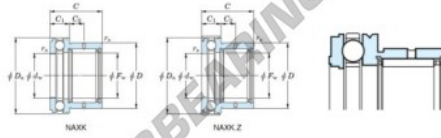

## Nadellager NAXK40-JTEKT - NAXK40-JTEKT

<https://www.123kugellager.ch/kugellager-gehauselager/nadellager/radial/naxk40-jtekt>

Boundary dimensions

Bearing No.	Boundary dimensions (mm)				Limiting speeds (min <sup>-1</sup> )	Basic load ratings (kN)				Matching inner ring No.	
	$P_w$	$D$	$C$	$B$		$D_{G1}$	$d_{G1}$	$D_{G2}$	$d_{G2}$		
NAXK40	40	52	32	40	60	4500	23.8	47	28	62.9	JR3540x20

### PRODUKTMERKMALE

Marke	JTEKT
N° Ean13	3616060625625
Innendurchmesser	40 mm
Außendurchmesser	60 mm
Dicke	32 mm
Grenzdrehzahl	4500 rpm
Dynamische Belastung	23.8 kN
Statische Belastung	47 kN
Verpackung	1