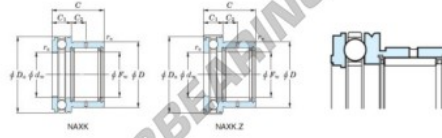

## Nadellager NAXK30-JTEKT - NAXK30-JTEKT

<https://www.123kugellager.ch/kugellager-gehauselager/nadellager/radial/naxk30-jtekt>

Boundary dimensions

Bearing No.	Boundary dimensions (mm)					Limiting speeds (min-1)	Basic load ratings (kN)				Matching inner ring No.
	$F_w$	$D$	$C$	$d_w$	$d_3$		DL16	Radial CR	Radial CR	Torque CR	
NAXK30	30	42	30	30	47	5600	20.2	34.6	19.5	39.9	JR25x30x20

## PRODUKTMERKMALE

Marke	JTEKT
N° Ean13	3616060625588
Innendurchmesser	30 mm
Innendurchmesser	1.181" inch
Außendurchmesser	47 mm
Außendurchmesser	1.85" inch
Dicke	30 mm
Dicke	1.181" inch
Grenzdrehzahl	5600 rpm
Dynamische Belastung	20.2 kN
Statische Belastung	34.6 kN
Verpackung	1