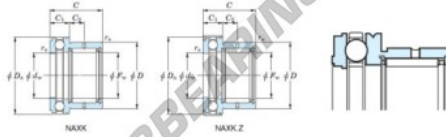

Nadellager NAXK25Z-JTEKT - NAXK25Z-JTEKT

<https://www.123kugellager.ch/kugellager-gehauselager/nadellager/radial/naxk25z-jtekt>

Boundary dimensions

Bearing No.	Boundary dimensions (mm)				Limiting speeds (min ⁻¹)	Basic load ratings (kN)				Matching inner ring No.
	fw	D	C	dw		Oil lub.	Radial Cr	Radial Co	Thrust Cr	
NAXK25Z	25	43	30	43	6300	18.8	29.8	18.8	35.5	R20x25x20

PRODUKTMERKMALE

Marke	JTEKT
N° Ean13	3616060625571
Innendurchmesser	25 mm
Außendurchmesser	43 mm
Dicke	30 mm
Grenzdrehzahl	6300 rpm
Gewicht	500 g
Dynamische Belastung	18.8 kN
Statische Belastung	29.8 kN
Verpackung	-
Standard	Ohne Standard