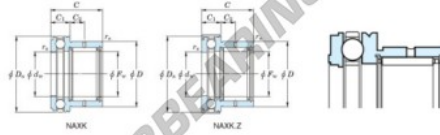

Nadellager NAXK25-JTEKT - NAXK25-JTEKT

<https://www.123kugellager.ch/kugellager-gehauselager/nadellager/radial/naxk25-jtekt>

Boundary dimensions

Bearing No.	Boundary dimensions (mm)				Limiting speeds (min-1)	Basic load ratings (kN)				Matching inner ring No.	
	Fw	D	C	da		Da	Radial Cr	Radial Cr	Thrust Ca		Radial Ca
NAXK25	25	37	30	25	42	6300	18.8	29.8	18.8	35.5	JR20x25x20

PRODUKTMERKMALE

Marke	JTEKT
N° Ean13	3616060625564
Innendurchmesser	25 mm
Außendurchmesser	42 mm
Dicke	30 mm
Grenzdrehzahl	6300 rpm
Dynamische Belastung	18.8 kN
Statische Belastung	29.8 kN
Verpackung	1