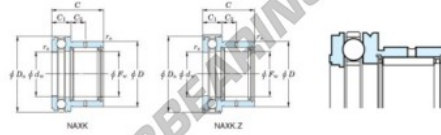

Nadellager NAXK25-JTEKT - NAXK25-JTEKT

<https://www.123kugellager.ch/kugellager-gehauselager/nadellager/radial/naxk25-jtekt>

Boundary dimensions

Bearing No.	Boundary dimensions (mm)					Limiting speeds (min-1)	Basic load ratings (kN)				Matching inner ring No.
	Fw	D	C	d _h	D _h		Drad/Cr	Rad/Cr	Thrust/Cr	Rad/C ₀	
NAXK25	25	37	30	25	42	6300	18.8	29.8	18.8	35.5	JR20x25x20

PRODUKTMERKMALE

Marke	JTEKT
N° Ean13	3616060625564
Innendurchmesser	25 mm
Außendurchmesser	42 mm
Dicke	30 mm
Grenzdrehzahl	6300 rpm
Dynamische Belastung	18.8 kN
Statische Belastung	29.8 kN
Verpackung	1