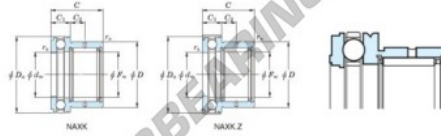

Nadellager NAXK15-JTEKT - NAXK15-JTEKT

<https://www.123kugellager.ch/kugellager-gehauselager/nadellager/radial/naxk15-jtekt>

Boundary dimensions

Bearing No.	Boundary dimensions (mm)				Limiting speeds (min ⁻¹)	Basic load ratings (kN)				Matching inner ring No.	
	Fr	D	C	B		Oil lub.	Radial Cr	Radial Co	Torsion Ca		Radial C0a
NAXK15	15	24	23	15	28	8500	9.7	12.6	10.9	16.8	JR12x15x18

PRODUKTMERKMALE

Marke	JTEKT
N° Ean13	3616060625502
Innendurchmesser	15 mm
Innendurchmesser	0.591" inch
Außendurchmesser	28 mm
Außendurchmesser	1.102" inch
Dicke	23 mm
Dicke	0.906" inch
Grenzdrehzahl	8500 rpm
Dynamische Belastung	9.7 kN
Statische Belastung	12.6 kN
Verpackung	1