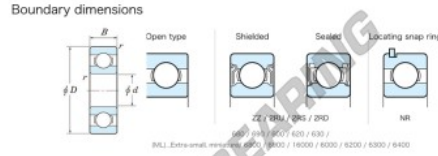

Rillenkugellager einreihig 628-JTEKT - 628-JTEKT

<https://www.123kugellager.ch/kugellager-gehauselager/rillenkugellager/einreihig/628-jtekt>

Extra small Standard open type

Bearing No.	Boundary dimensions(mm)				Basic load ratings(kN)		Fatigue load limit(kN)		factor f0	Limiting speeds(min-1) Grease lub.
	d	D	B	r (mm)	Cr	Cor	Cu			
628	8	24	8	0.3	4.15	1.4	0.06	12.8	28000	

PRODUKTMERKMALE

Marke	JTEKT
N° Ean13	4549250300318
Innendurchmesser	8 mm
Außendurchmesser	24 mm
Dicke	8 mm
Grenzdrehzahl	28000 rpm
Dynamische Belastung	4.15 kN
Statische Belastung	1.4 kN
Verpackung	1

kontakt@123kugellager.ch