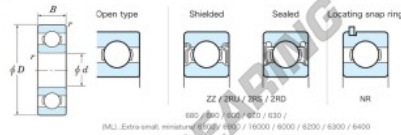

## Rillenkugellager einreihig 687-JTEKT - 687-JTEKT

<https://www.123kugellager.ch/kugellager-gehauselager/rillenkugellager/einreihig/687-jtekt>

Boundary dimensions

Extra-small standard open type

Bearing No.	Boundary dimensions(mm)				Basic load ratings(kN)		Fatigue load limit(kN)	factor	Limiting speeds(min-1)
	d	D	B	r(mm)	Cr	Cor	Cu	f0	Grease lub.
687	7	14	3.5	0.15	1.45	0.51	0.01	14.2	45000

## PRODUKTMERKMALE

Marke	JTEKT
N° Ean13	4549250181085
Innendurchmesser	7 mm
Außendurchmesser	14 mm
Dicke	3.5 mm
Grenzdrehzahl	45000 rpm
Dynamische Belastung	1.45 kN
Statische Belastung	0.51 kN
Verpackung	1