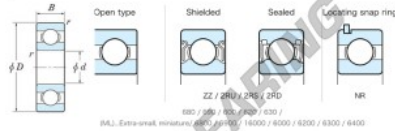

Rillenkugellager einreihig 636-JTEKT - 636-JTEKT

<https://www.123kugellager.ch/kugellager-gehauselager/rillenkugellager/einreihig/636-jtekt>

Boundary dimensions

Bearing No.	Boundary dimensions(mm)				Basic load ratings(kN)		Fatigue load limit(kN)	factor	Limiting speeds(min-1)
	d	D	B	r(max)	Cr	Cor	Cu	Y0	Grease lub.
636	6	22	7	0.3	4.1	1.35	0.06	12.4	31000

PRODUKTMERKMALE

Marke	JTEKT
N° Ean13	3616060623942
Innendurchmesser	6 mm
Außendurchmesser	22 mm
Dicke	7 mm
Grenzdrehzahl	31000 rpm
Dynamische Belastung	4.1 kN
Statische Belastung	1.35 kN
Verpackung	1

kontakt@123kugellager.ch