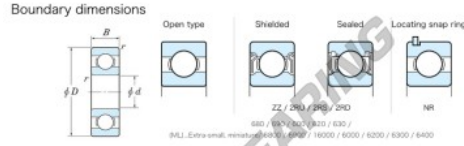

## Rillenkugellager einreihig 685-JTEKT - 685-JTEKT

<https://www.123kugellager.ch/kugellager-gehauselager/rillenkugellager/einreihig/685-jtekt>

Extra small | Standard open type

Bearing No.	Boundary dimensions (mm)				Basic load ratings (kN)		Fatigue load factor	Limiting speeds (min-1)
	d	D	B	r (mm)	Cr	C0r		
685	5	11	3	0.15	0.89	0.28	7	12.8 Grease lub.

## PRODUKTMERKMALE

Marke	JTEKT
N° Ean13	3616060623829
Innendurchmesser	5 mm
Außendurchmesser	11 mm
Dicke	3 mm
Grenzdrehzahl	53000 rpm
Dynamische Belastung	0.89 kN
Statische Belastung	0.28 kN
Verpackung	1