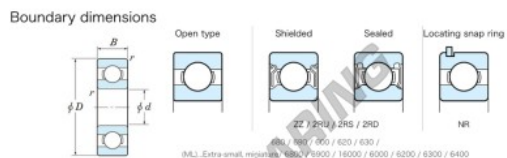

Rillenkugellager einreihig 68-1.5-JTEKT - 68-1.5-JTEKT

<https://www.123kugellager.ch/kugellager-gehauselager/rillenkugellager/einreihig/68-1.5-jtekt>

Extra small Standard open type

Bearing No.	Boundary dimensions(mm)			Basic load ratings(kN)		Fatigue load limit(kN)	Fatigue factor	Limiting speeds(min-1) Grease lub.	
	d	D	B	r(min)	Cr	C0r	Cu		f0
68/1.5	1.5	4	1.2	0.1	0.14	0.03	0.0009	13.2	120000

PRODUKTMERKMALE

Marke	JTEKT
N° Ean13	3616060623515
Innendurchmesser	1.5 mm
Außendurchmesser	4 mm
Dicke	1.2 mm
Grenzdrehzahl	120000 rpm
Dynamische Belastung	0.14 kN
Statische Belastung	0.03 kN
Verpackung	1