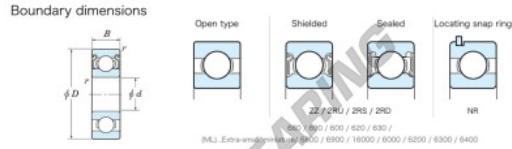

Rillenkugellager einreihig WML5008-ZZ-JTEKT - WML5008-ZZ-JTEKT

<https://www.123kugellager.ch/kugellager-gehauselager/rillenkugellager/einreihig/wml5008-zz-jtekt>

Extra-wide Standard shielded ZZ

Bearing No.	Boundary dimensions (mm)				Basic load ratings (kN)		Fatigue load limit (kN)		factor f0	Limiting speeds (min-1) Grease lub.
	d	D	B	r (min)	Cr	Cor	Cu			
WML5008 ZZ	5	8	2.5	0.05	0.27	0.09	2	15.7		59000

PRODUKTMERKMALE

Marke	JTEKT
N° Ean13	3616060623089
Innendurchmesser	5 mm
Wasserdichtheit	Deckscheiben auf beiden Seiten
Außendurchmesser	8 mm
Dicke	2.5 mm
Grenzdrehzahl	59000 rpm
Dynamische Belastung	0.27 kN
Statische Belastung	0.09 kN
Verpackung	1