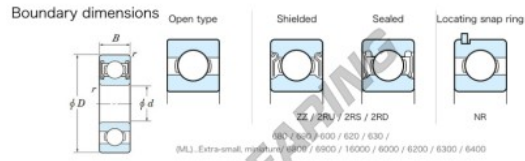

Rillenkugellager einreihig 608-2RD-JTEKT - 608-2RD-JTEKT

<https://www.123kugellager.ch/kugellager-gehauselager/rillenkugellager/einreihig/608-2rd-jtekt>

Extra-small, miniature Bearing 601, standard, Extremely light contact sealed 2RD

Bearing No.	Boundary dimensions (mm)				Basic load ratings (kN)		Fatigue load limit (kN)	factor	Limiting speeds (min-1)
	d	D	B	r (min)	Cr	C0r	C0r		
608 2RD	8	22	7	0.3	4.1	1.35	0.06	12.4	Grease lub. 31000

PRODUKTMERKMALE

Marke	JTEKT
N° Ean13	3616060622761
Innendurchmesser	8 mm
Innendurchmesser	0.315" inch
Außendurchmesser	22 mm
Außendurchmesser	0.866" inch
Dicke	7 mm
Dicke	0.276" inch
Grenzdrehzahl	31000 rpm
Dynamische Belastung	4.1 kN
Statische Belastung	1.35 kN
Verpackung	1