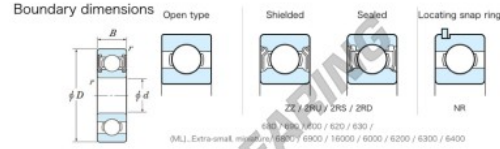

Rillenkugellager einreihig W688-2RD-JTEKT - W688-2RD-JTEKT

<https://www.123kugellager.ch/kugellager-gehauselager/rillenkugellager/einreihig/w688-2rd-jtekt>

Extra-small, miniature Bearing Ball, standard, Extremely light contact sealed 2RD

Bearing No.	Boundary dimensions(mm)				Basic load ratings(kN)		Fatigue load factor		Limiting speeds(min-1)
	d	b	B	r (mm)	C _r	C _{0r}	f ₀	f ₁	Grease lub.
W688 2RD	8	16	5	0.2	1.55	0.59	0.02	14	38000

PRODUKTMERKMALE

Marke	JTEKT
N° Ean13	3616060622747
Innendurchmesser	8 mm
Innendurchmesser	0.315" inch
Außendurchmesser	16 mm
Außendurchmesser	0.63" inch
Dicke	5 mm
Dicke	0.197" inch
Grenzdrehzahl	38000 rpm
Dynamische Belastung	1.55 kN
Statische Belastung	0.59 kN
Verpackung	1