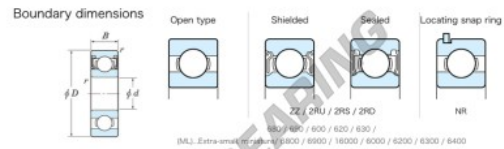

Rillenkugellager einreihig 608-2RS-JTEKT - 608-2RS-JTEKT

<https://www.123kugellager.ch/kugellager-gehauselager/rillenkugellager/einreihig/608-2rs-jtekt>

Extra-small standard contact sealed 2RS

Bearing No.	Boundary dimensions (mm)				Basic load ratings (kN)		Fatigue load factor		Limiting speeds (min-1)
	d	D	B	r (min)	Cr	CDr	Cu	f0	Grease lub.
608 2RS	8	22	7	0.3	4.1	1.35	0.06	12.4	23000

PRODUKTMERKMALE

Marke	JTEKT
N° Ean13	4549250231490
Innendurchmesser	8 mm
Wasserdichtheit	Dichtung an beiden Seiten
Außendurchmesser	22 mm
Dicke	7 mm
Grenzdrehzahl	23000 rpm
Dynamische Belastung	4.1 kN
Statische Belastung	1.35 kN
Verpackung	1