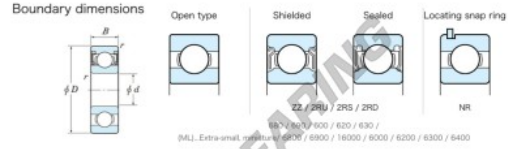

Rillenkugellager einreihig 636-2RS-JTEKT - 636-2RS-JTEKT

<https://www.123kugellager.ch/kugellager-gehauselager/rillenkugellager/einreihig/636-2rs-jtekt>

Extra-small standard contact sealed 2RS

Bearing No.	Boundary dimensions (mm)				Basic load ratings (kN)		Fatigue load limit (kN)	factor	Limiting speeds (min-1)
	d	D	B	r (mm)	Cr	Co			
636 2RS	6	22	7	0.3	4.1	1.35	0.06	12.4	Grease lub. 23000

PRODUKTMERKMALE

Marke	JTEKT
N° Ean13	3616060622495
Innendurchmesser	6 mm
Wasserdichtheit	Dichtung an beiden Seiten
Außendurchmesser	22 mm
Dicke	7 mm
Grenzdrehzahl	23000 rpm
Dynamische Belastung	4.1 kN
Statische Belastung	1.35 kN
Verpackung	1