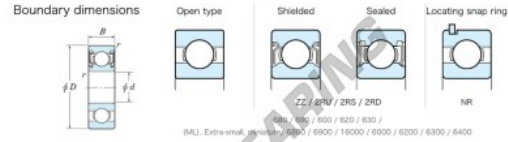

Rillenkugellager einreihig 635-2RU-JTEKT - 635-2RU-JTEKT

<https://www.123kugellager.ch/kugellager-gehauselager/rillenkugellager/einreihig/635-2ru-jtekt>

Extra-Small Standard iron contact sealed 2RU

Bearing No.	Boundary dimensions (mm)			Basic load ratings (kN)			Fatigue load limit (kN)		Factor r	Limiting speed (min-1) Grease lub.
	d	D	B	C _r	C _{0r}	C _u	80			
635 2RU	5	19	6	2.9	0.89	0.04	12.3	35000		

PRODUKTMERKMALE

Marke	JTEKT
N° Ean13	3616060622273
Innendurchmesser	5 mm
Außendurchmesser	19 mm
Dicke	6 mm
Grenzdrehzahl	35000 rpm
Dynamische Belastung	2.9 kN
Statische Belastung	0.89 kN
Verpackung	1

kontakt@123kugellager.ch