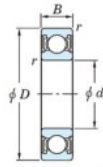

Rillenkugellager einreihig 6021-1-2RS-JTEKT - 6021-1-2RS-JTEKT

<https://www.123kugellager.ch/kugellager-gehauselager/rillenkugellager/einreihig/6021-1-2rs-jtekt>

Boundary dimensions

Sealed

Contact sealed

| Bearing No. | Boundary dimensions(mm) | | | | Basic load ratings(kN) | | Fatigue load | factor |
|-------------|-------------------------|-----|----|-------|------------------------|-----------------|--------------|----------------|
| | d | D | B | r(mm) | C _r | C _{0r} | lim(kN) | f ₀ |
| 6021 2RS | 105 | 160 | 26 | 2 | 90.4 | 65.8 | 3.2 | 15.8 |

PRODUKTMERKMALE

| | |
|----------------------|---------------------------|
| Marke | JTEKT |
| N° Ean13 | 3616060618139 |
| Innendurchmesser | 105 mm |
| Wasserdichtheit | Dichtung an beiden Seiten |
| Außendurchmesser | 160 mm |
| Dicke | 26 mm |
| Dynamische Belastung | 90.4 kN |
| Statische Belastung | 65.8 kN |
| Verpackung | 1 |