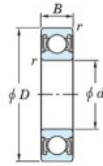

Rillenkugellager einreihig 6005-2RS-JTEKT - 6005-2RS-JTEKT

<https://www.123kugellager.ch/kugellager-gehauselager/rillenkugellager/einreihig/6005-2rs-jtekt>

Boundary dimensions

Sealed

Contact sealed

Bearing No.	Boundary dimensions(mm)				Basic load ratings(kN)		Fatigue load	factor
	d	D	B	r	C _r	C _{0r}	lim ₁₀ (kN)	f ₀
6005 2RS	25	47	12	0.6	12.6	5.85	0.38	14.5

PRODUKTMERKMALE

Marke	JTEKT
N° Ean13	4549250143052
Innendurchmesser	25 mm
Wasserdichtheit	Dichtung an beiden Seiten
Außendurchmesser	47 mm
Dicke	12 mm
Gewicht	75 g
Dynamische Belastung	12.6 kN
Statische Belastung	5.85 kN
Verpackung	1