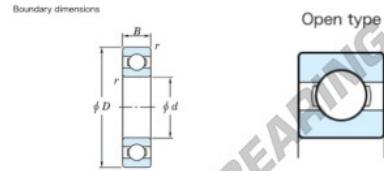

Rillenkugellager einreihig 68-950-JTEKT - 68-950-JTEKT

<https://www.123kugellager.ch/kugellager-gehauselager/rillenkugellager/einreihig/68-950-jtekt>

Deep groove ball bearing - Single row - Open type

	Boundary dimensions (mm)				Basic load ratings (kN)		Fatigue load limit (kN)	factor	Limiting speeds (min-1)
	d	D	B	r (min)	Cr	Co	F0	F0	Grease lub.
68/950	950	1150	90	5	876	1740	27.7	15.9	200

PRODUKTMERKMALE

Marke	JTEKT
N° Ean13	3616060617125
Innendurchmesser	950 mm
Innendurchmesser	37.402" inch
Außendurchmesser	1150 mm
Außendurchmesser	45.276" inch
Dicke	90 mm
Dicke	3.543" inch
Grenzdrehzahl	200 rpm
Dynamische Belastung	876 kN
Statische Belastung	1740 kN
Verpackung	1

kontakt@123kugellager.ch

+49 (0) 800 001 076 6

CRT4 de Lesquin 60 Rue Du Haut De Sainghin 59273 Fretin FRANCE