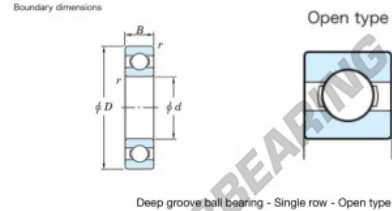

Rillenkugellager einreihig 69-500-JTEKT - 69-500-JTEKT

<https://www.123kugellager.ch/kugellager-gehauselager/rillenkugellager/einreihig/69-500-jtekt>

Deep groove ball bearing - Single row - Open type

	Boundary dimensions (mm)				Basic load ratings (kN)		Fatigue load limit (kN)	factor	Limiting speeds (min-1)
	d	D	B	r (min)	Cr	CO _r	F0	F0	Grease lub.
69/500	500	670	78	5	556	807	22.2	16.5	610

PRODUKTMERKMALE

Marke	JTEKT
N° Ean13	3616060616777
Innendurchmesser	500 mm
Außendurchmesser	670 mm
Dicke	78 mm
Grenzdrehzahl	610 rpm
Dynamische Belastung	556 kN
Statische Belastung	807 kN
Verpackung	1

kontakt@123kugellager.ch